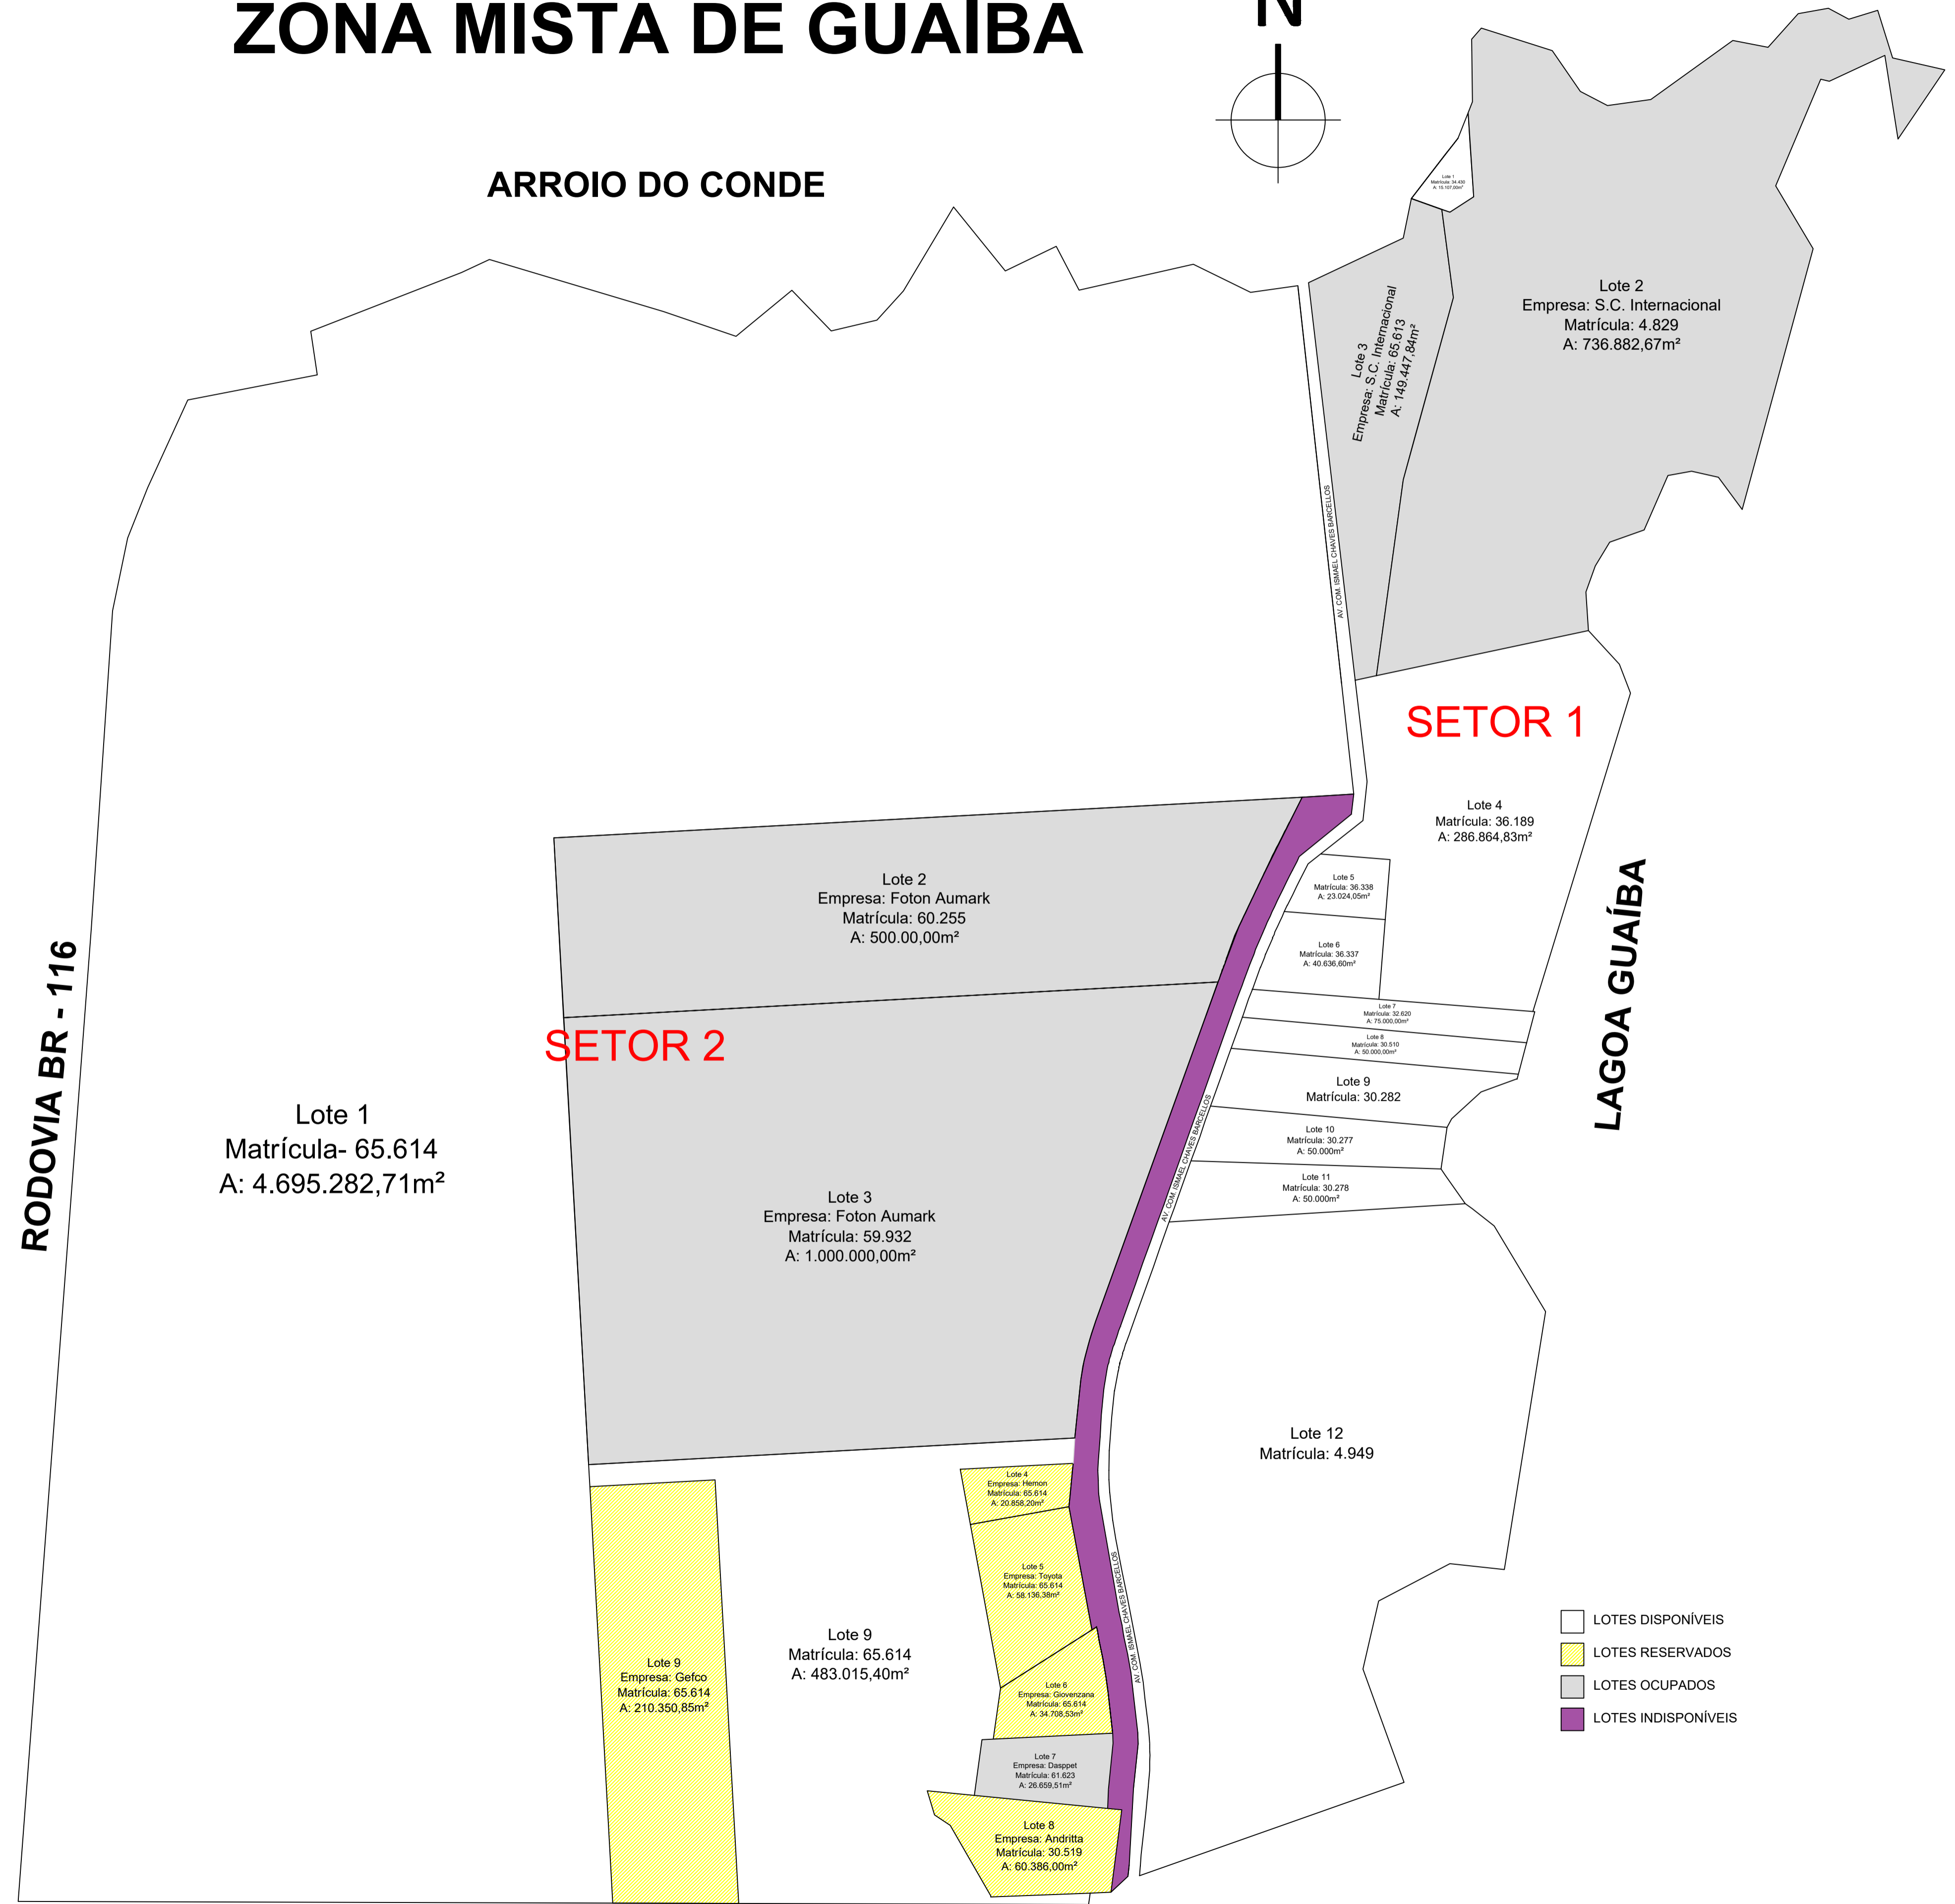

# ZONA MISTA DE GUAÍBA

ARROIO DO CONDE

RODOVIA BR - 116

LAGOA GUAÍBA

AVENIDA NEI BRITO

SETOR 1

SETOR 2

- LOTES DISPONÍVEIS
- LOTES RESERVADOS
- LOTES OCUPADOS
- LOTES INDISPONÍVEIS